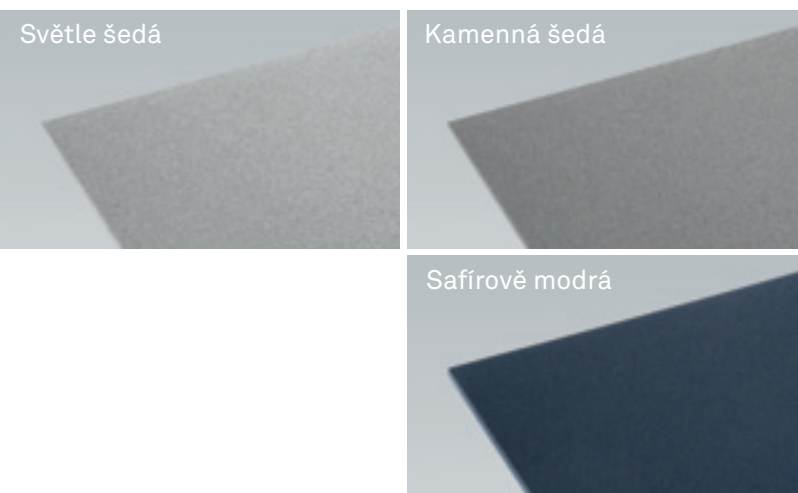

Značka:
barvené sklo je značka firmy Schmitt
společnost pro ochrannou známku s
ručením omezeným v Německu a jiných
zemích.

Technické změny vyhrazeny.

MATERIÁLY
BARVY
POVRCHY

Materiály

Barvy

Povrchy

Díky koncentrování se na to podstatné se nám daří vyvíjet mimořádné produkty. Všechny materiály, barvy a povrchy jsou pečlivě vybrány a vzájemně sladěny. Logicky přehledné množství umožňuje správný a vyvážený výběr.

Nadčasová elegance s nejvyšším zachováním hodnoty.

Mezinárodně vyznamenaný design.

Stěny kabiny:

Barvené sklo

Lepené bezpečnostní sklo

Nerez

Matné laky

Plastový povrch

Podlahy:

Kaučuk

Linoleum

Granit

Plastová krytina-EL

Plastová krytina-DC

Barvené sklo

Lepené bezpečnostní sklo VSG

Nerez

Odchylky v podání barev jsou způsobeny tiskem.

Podlahy * neobsahuje PVC, chlor a změkčovadla, s vysokou zatížitelností a otěruvzdorné, se snadnou údržbou, šetrné k přírodnímu prostředí