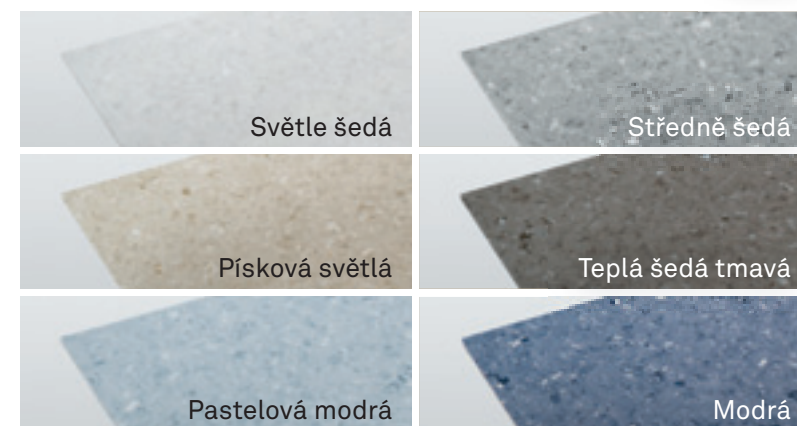

Značka:
barvené sklo je značka firmy Schmitt
společnost pro ochrannou známku s
ručením omezeným v Německu a jiných
zemích.

Technické změny vyhrazeny.

MATERIÁLY
BARVY
POVRCHY

Materiály

Barvy

Povrchy

Díky koncentrování se na to podstatné se nám daří vyvíjet mimořádné produkty. Všechny materiály, barvy a povrchy jsou pečlivě vybrány a vzájemně sladěny. Logicky přehledné množství umožňuje správný a vyvážený výběr.

Nadčasová elegance s nejvyšším zachováním hodnoty.

Mezinárodně vyznamenaný design.

Stěny kabiny:

Barvené sklo

Lepené bezpečnostní sklo

Nerez

Matné laky

Plastový povrch

Podlahy:

Kaučuk

Linoleum

Granit

Plastová krytina-EL

Plastová krytina-DC

Barvené sklo

Lepené bezpečnostní sklo VSG

Nerez

Odchylky v podání barev jsou způsobeny tiskem.

Podlahy * neobsahuje PVC, chlor a změkčovadla, s vysokou zatížitelností a otěruvzdorné, se snadnou údržbou, šetrné k přírodnímu prostředí