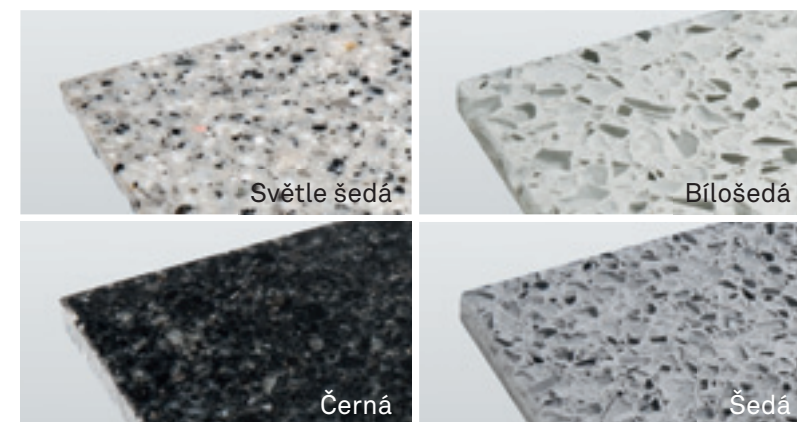

Nadčasová elegance s nejvyšším zachováním hodnoty.

Mezinárodně vyznamenaný design.

Stěny kabiny:

Barvené sklo

Lepené bezpečnostní sklo

Nerez

Matné laky

Plastový povrch

Podlahy:

Kaučuk

Linoleum

Granit

Plastová krytina-EL

Plastová krytina-DC

Barvené sklo

Lepené bezpečnostní sklo VSG

Nerez

Odchylky v podání barev jsou způsobeny tiskem.

Podlahy * neobsahuje PVC, chlor a změkčovadla, s vysokou zatížitelností a otěruvzdorné, se snadnou údržbou, šetrné k přírodnímu prostředí