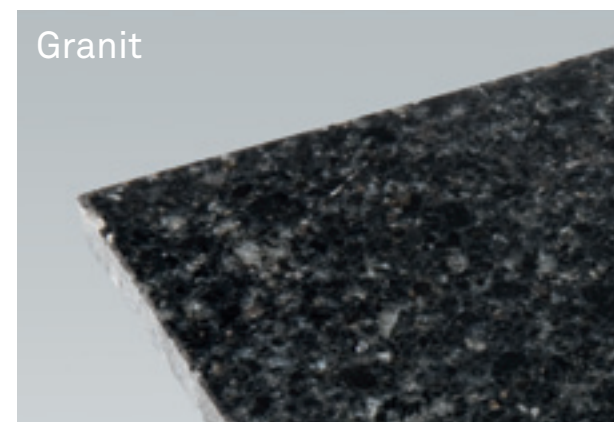

Nadčasová elegance s nejvyšším zachováním hodnoty.

Mezinárodně vyznamenaný design.

Stěny kabiny:

Barvené sklo

Lepené bezpečnostní sklo

Nerez

Matné laky

Plastový povrch

Podlahy:

Kaučuk

Linoleum

Granit

Plastová krytina-EL

Plastová krytina-DC

Barvené sklo

Lepené bezpečnostní sklo VSG

Nerez

Odchylky v podání barev jsou způsobeny tiskem.

Podlahy * neobsahuje PVC, chlor a změkčovadla, s vysokou zatížitelností a otěruvzdorné, se snadnou údržbou, šetrné k přírodnímu prostředí