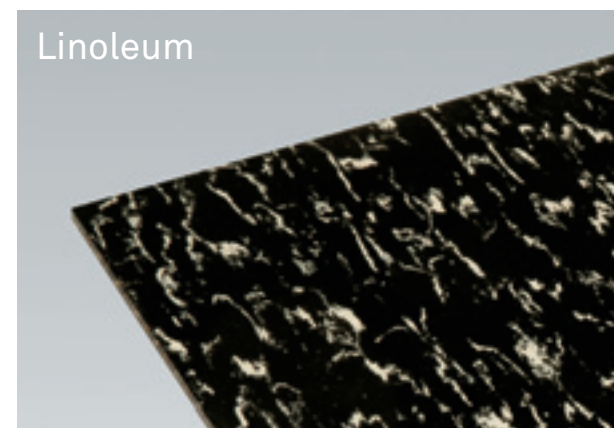

Nadčasová elegance s nejvyšším zachováním hodnoty.

Mezinárodně vyznamenaný design.

Stěny kabiny:

Barvené sklo

Lepené bezpečnostní sklo

Nerez

Matné laky

Plastový povrch

Podlahy:

Kaučuk

Linoleum

Granit

Plastová krytina-EL

Plastová krytina-DC

Barvené sklo

Lepené bezpečnostní sklo VSG

Nerez

Odchylky v podání barev jsou způsobeny tiskem.

Podlahy * neobsahuje PVC, chlor a změkčovadla, s vysokou zatížitelností a otěruvzdorné, se snadnou údržbou, šetrné k přírodnímu prostředí