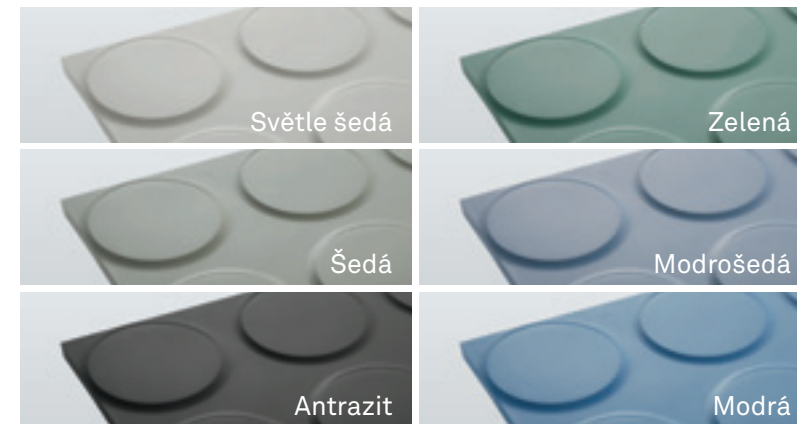

Značka:
barvené sklo je značka firmy Schmitt
společnost pro ochrannou známku s
ručením omezeným v Německu a jiných
zemích.

Technické změny vyhrazeny.

MATERIÁLY
BARVY
POVRCHY

Materiály

Barvy

Povrchy

Díky koncentrování se na to podstatné se nám daří vyvíjet mimořádné produkty. Všechny materiály, barvy a povrchy jsou pečlivě vybrány a vzájemně sladěny. Logicky přehledné množství umožňuje správný a vyvážený výběr.

Nadčasová elegance s nejvyšším zachováním hodnoty.

Mezinárodně vyznamenaný design.

Stěny kabiny:

Barvené sklo

Lepené bezpečnostní sklo

Nerez

Matné laky

Plastový povrch

Podlahy:

Kaučuk

Linoleum

Granit

Plastová krytina-EL

Plastová krytina-DC

Barvené sklo

Lepené bezpečnostní sklo VSG

Nerez

Odchylky v podání barev jsou způsobeny tiskem.

Podlahy * neobsahuje PVC, chlor a změkčovadla, s vysokou zatížitelností a otěruvzdorné, se snadnou údržbou, šetrné k přírodnímu prostředí