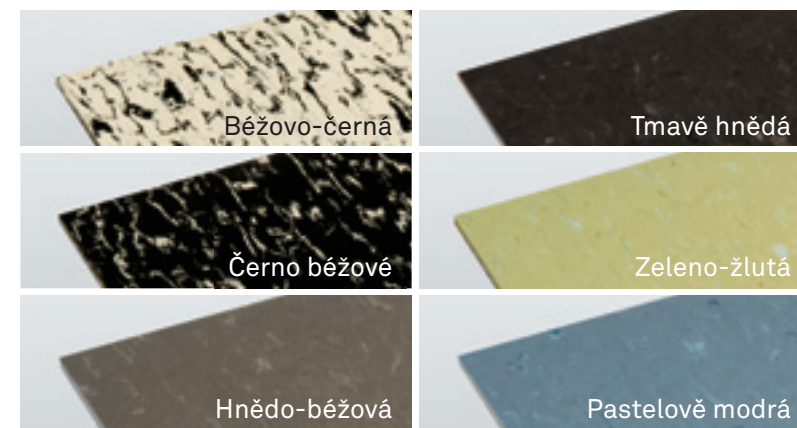

Značka:
barvené sklo je značka firmy Schmitt
společnost pro ochrannou známku s
ručením omezeným v Německu a jiných
zemích.

Technické změny vyhrazeny.

MATERIÁLY
BARVY
POVRCHY

Materiály

Barvy

Povrchy

Díky koncentrování se na to podstatné se nám daří vyvíjet mimořádné produkty. Všechny materiály, barvy a povrchy jsou pečlivě vybrány a vzájemně sladěny. Logicky přehledné množství umožňuje správný a vyvážený výběr.

Nadčasová elegance s nejvyšším zachováním hodnoty.

Mezinárodně vyznamenaný design.

Stěny kabiny:

Barvené sklo

Lepené bezpečnostní sklo

Nerez

Matné laky

Plastový povrch

Podlahy:

Kaučuk

Linoleum

Granit

Plastová krytina-EL

Plastová krytina-DC

Barvené sklo

Lepené bezpečnostní sklo VSG

Nerez

Odchylky v podání barev jsou způsobeny tiskem.

Podlahy * neobsahuje PVC, chlor a změkčovadla, s vysokou zatížitelností a otěruvzdorné, se snadnou údržbou, šetrné k přírodnímu prostředí