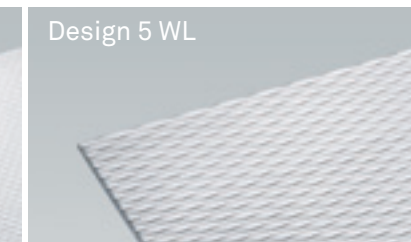

Nadčasová elegance s nejvyšším zachováním hodnoty.

Mezinárodně vyznamenaný design.

Stěny kabiny:

Barvené sklo

Lepené bezpečnostní sklo

Nerez

Matné laky

Plastový povrch

Podlahy:

Kaučuk

Linoleum

Granit

Plastová krytina-EL

Plastová krytina-DC

Barvené sklo

Lepené bezpečnostní sklo VSG

Nerez

Odchylky v podání barev jsou způsobeny tiskem.

Podlahy * neobsahuje PVC, chlor a změkčovadla, s vysokou zatížitelností a otěruvzdorné, se snadnou údržbou, šetrné k přírodnímu prostředí